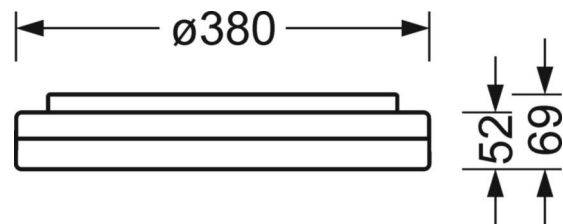

Оптика

Оснастка	LED, цветопередача/оттенок света CRI ≥ 80 / 4000K
Допуск для координаты цветности (MacAdam)	5SDCM
Номинальный световой поток	2903lm
Срок службы LED	50000h L80/B10 (Tq 35°C)
светоотдача светильников	129lm/W
UGR поп./вдоль	23.0 / 23.1

DEEP-LINK

<https://www.regiolum.de/ru/article/21906014180>

Ссылка	LED 2900lm 840
ηLB	100 %
Φ ↓/↑	85 % / 15 %
UGR поп./вдоль	23.0 / 23.1

Механика

цвет корпуса	белый цвет, подобен RAL 9003
размеры (LxWxH/DxH)	380mm x 69mm
вес (нетто)	1.82kg
Cable entry KE	см. Руководство по монтажу
Вид монтажа	Потолочная одиночная установка, установка отдельных светильников на подвесе, установка на стене

размеры

H	69 mm	Высота
D	380 mm	Диаметр
A1	208 mm	Расстояние между точками крепежа при одиночной установке
A1 alternativ	180 mm	Расстояние между точками крепежа при одиночной установк