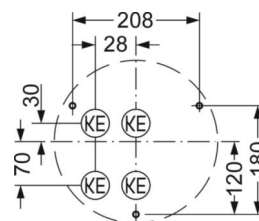

Оптика

Оснастка	LED, цветопередача/оттенок света CRI ≥ 80 / 4000K
Допуск для координаты цветности (MacAdam)	5SDCM
Номинальный световой поток	2903lm
Срок службы LED	50000h L80/B10 (Tq 35°C)
светоотдача светильников	129lm/W
UGR поп./вдоль	23.0 / 23.1

DEEP-LINK

<https://www.regiolum.de/ru/article/21906014180>

Ссылка	LED 2900lm 840
ηLB	100 %
Φ ↓/↑	85 % / 15 %
UGR поп./вдоль	23.0 / 23.1

Механика

цвет корпуса	белый цвет, подобен RAL 9003
размеры (LxWxH/DxH)	380mm x 69mm
вес (нетто)	1.82kg
Cable entry KE	см. Руководство по монтажу
Вид монтажа	Потолочная одиночная установка, установка отдельных светильников на подвесе, установка на стене

размеры

H	69 mm	Высота
D	380 mm	Диаметр
A1	208 mm	Расстояние между точками крепежа при одиночной установке
A1 alternativ	180 mm	Расстояние между точками крепежа при одиночной установк